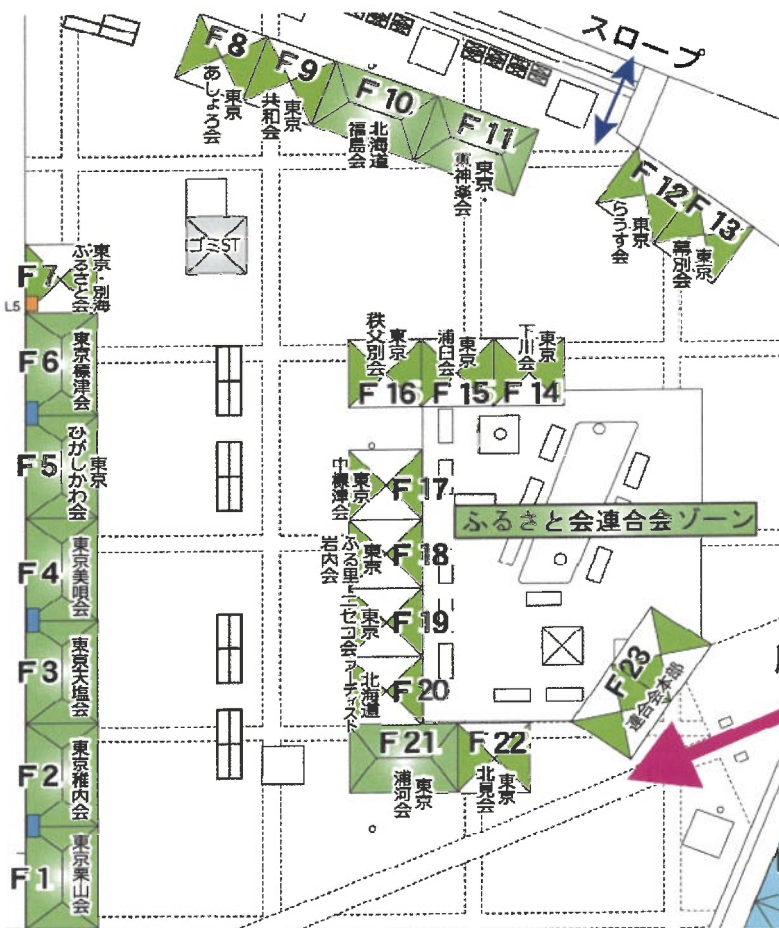

『北海道産直フェア』

令和5年 9月28日(木) ~ 10月1日(日) 午前10時~午後6時

於：代々木公園B地区イベント広場 (ふるさと会連合会ゾーン)

- 運営：北海道ふるさと会連合会 ● 後援：北海道、(公社)北海道倶楽部
- 協賛：12社 (下記参照) ● 出店団体：23団体 (裏面記載)
- 主催：北海道フェアin代々木~ザ・北海道~実行委員会

第33回北海道フェアin代々木 会場全体配置図

国内最大級の屋外型北海道物産イベント

参加団体配置図

北海道ふるさと会連合会

テントNO.	ふるさと会名	テントサイズ	備考
F 1	東京栗山会	L	実演販売
F 2	東京稚内会	L	実演販売
F 3	東京天塩会	L	物産販売
F 4	東京美唄会	L	実演販売
F 5	ひがしかわ東京会	L	実演販売
F 6	東京標津会	L	実演販売
F 7	東京・別海ふるさと会	M	物産販売
F 8	東京あしよる会	M	物産販売
F 9	東京共和国	M	物産販売
F 10	北海道福島会	L	物産販売
F 11	東京東神楽会	L	物産販売
F 12	東京らうす会	M	物産販売
F 13	東京幕別会	M	物産販売
F 14	東京下川会	M	物産販売
F 15	東京浦臼会	M	物産販売
F 16	東京秩父別会	M	物産販売
F 17	東京中標津会	M	物産販売
F 18	東京ふる里岩内会	M	物産販売
F 19	東京ニセコ会	M	物産販売
F 20	北海道フーディスト	M	物産販売
F 21	東京浦河会	L	物産販売
F 22	東京北見会	M	物産販売
F 23	北海道ふるさと会連合会本部	LL	...