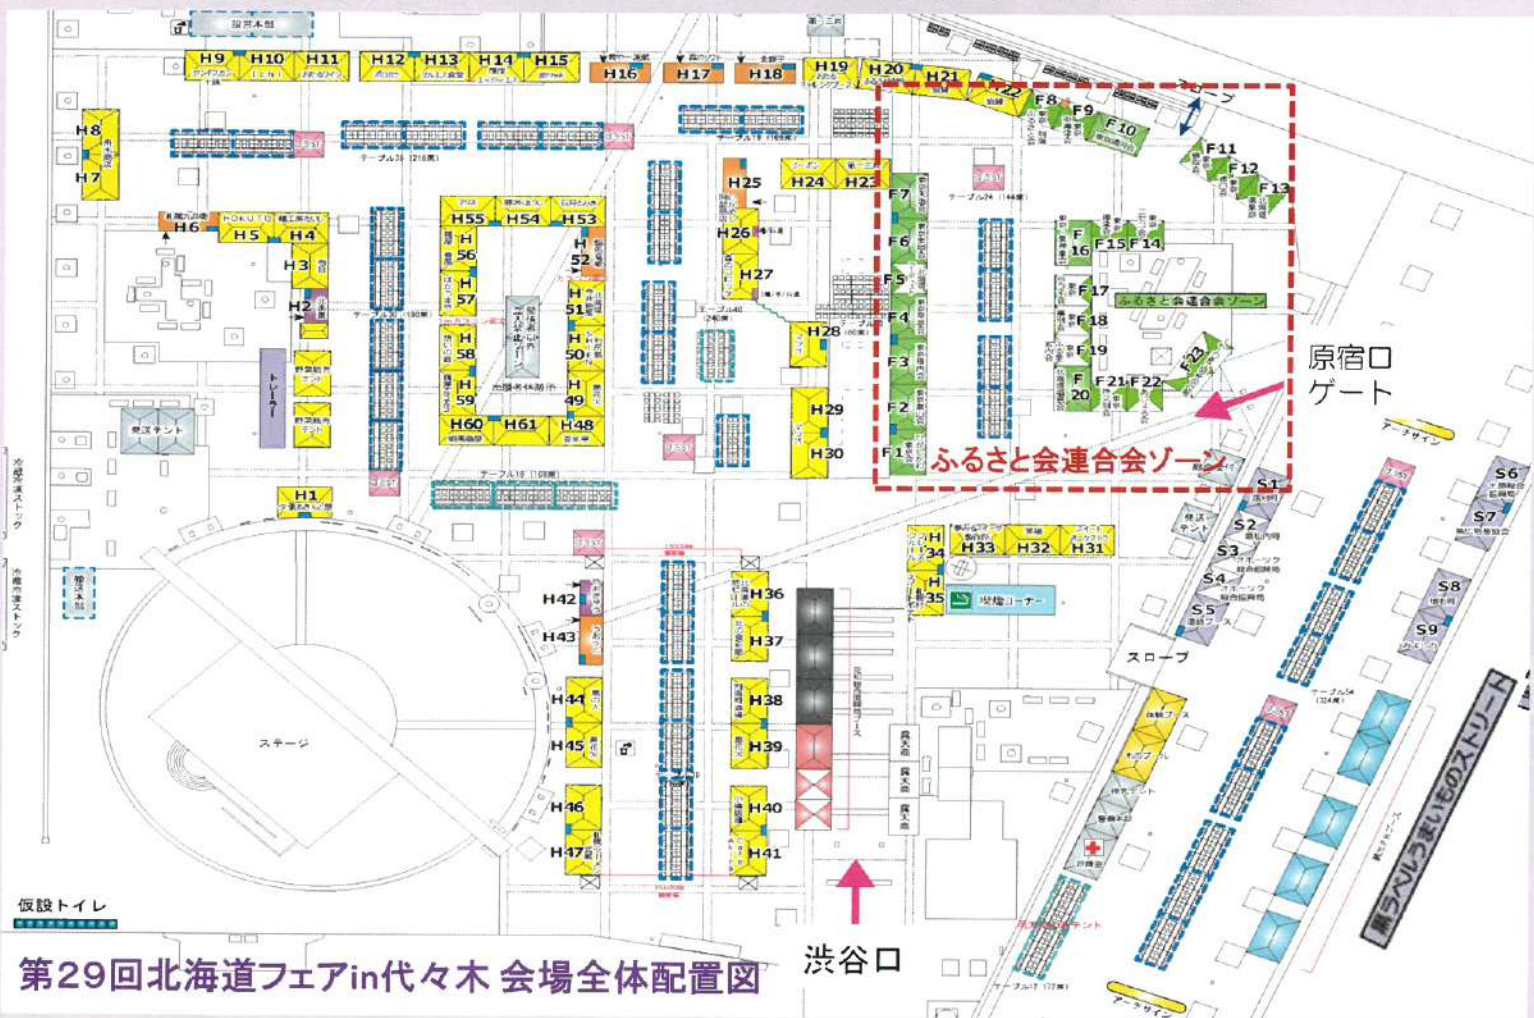

第23回

あの町

この村

この味覚

北海道ふるさと会連合会

「北海道産直フェア」

平成29年9月28日(木)～10月1日(日)午前10時～午後6時
於:代々木公園B地区イベント広場 (ふるさと会連合会ゾーン)

- 運営: 北海道ふるさと会連合会 ●後援: 北海道、(公社)北海道倶楽部
- 協賛: 17社(裏面記載) ●出店団体: 23団体(裏面記載)
- 主催: 北海道フェアin代々木～ザ・北海食道～実行委員会

第29回北海道フェアin代々木 会場全体配置図

国内最大級の屋外型北海道物産イベント

第29回北海道フェアin代々木

ザ・北海[★]食道[★]
 The Road of Hokkai-Foods