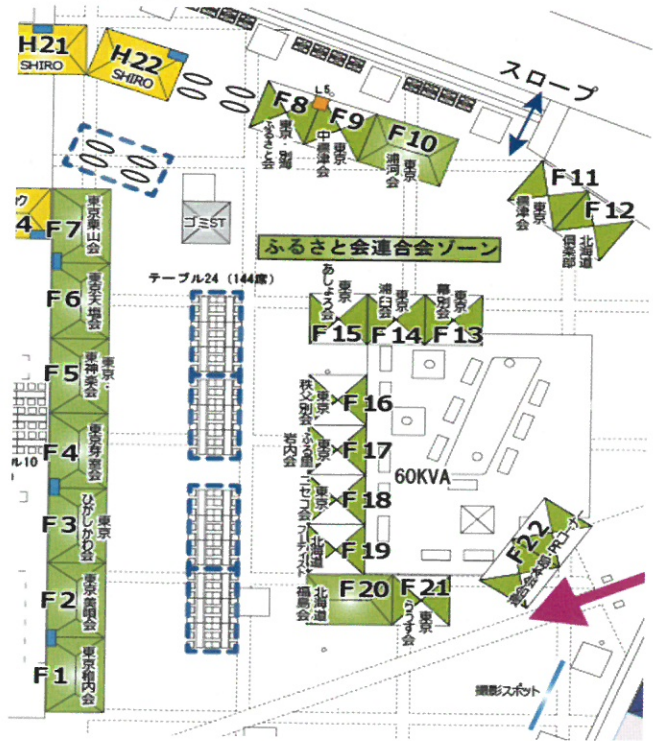

# 『北海道産直フェア』

令和元年10月3日(木)～10月6日(日) 午前10時～午後6時

於：代々木公園B地区イベント広場 (ふるさと会連合会ゾーン)

- 運営：北海道ふるさと会連合会 ● 後援：北海道、(公社)北海道倶楽部
- 協賛：19社 (下記参照) ● 出店団体：22団体 (裏面記載)
- 主催：北海道フェアin代々木～ザ・北海食道～実行委員会

国内最大級の屋外型北海道物産イベント

第31回 北海道フェアin代々木

### 第25回 北海道 あの町・この村・この味覚 産直フェア

参加団体配置図

北海道ふるさと会連合会

NO	ふるさと会名	M/L	飲食○△×	備考
F 1	東京稚内会	L	○	飲食A
F 2	東京美唄会	L	○	飲食A
F 3	東京ひがしかわ会	L	○	飲食A
F 4	東京芽室会	L	○	飲食A
F 5	東京・東神楽会	L	×	物販
F 6	東京天塩会	L	○	飲食A
F 7	東京栗山会	L	○	飲食A
F 8	東京・別海ふるさと会	M	△	飲食B
F 9	東京中標津会	M	△	飲食B
F 10	東京蒲河会	L	×	物販
F 11	東京標津会	M	×	物販
F 12	公益社団法人 北海道倶楽部	M	.....	.....
F 13	東京幕別会	M	×	物販
F 14	東京浦臼会	M	×	物販
F 15	東京あしよる会	M	×	物販
F 16	東京秩父別会	M	×	物販
F 17	東京ふる里岩内会	M	×	物販
F 18	東京ニセコ会	M	×	物販
F 19	北海道フーディスト	M	×	物販
F 20	北海道福島会	L	×	物販
F 21	東京羅臼会	M	×	物販
F 22	北海道ふるさと会連合会	LL	.....	.....