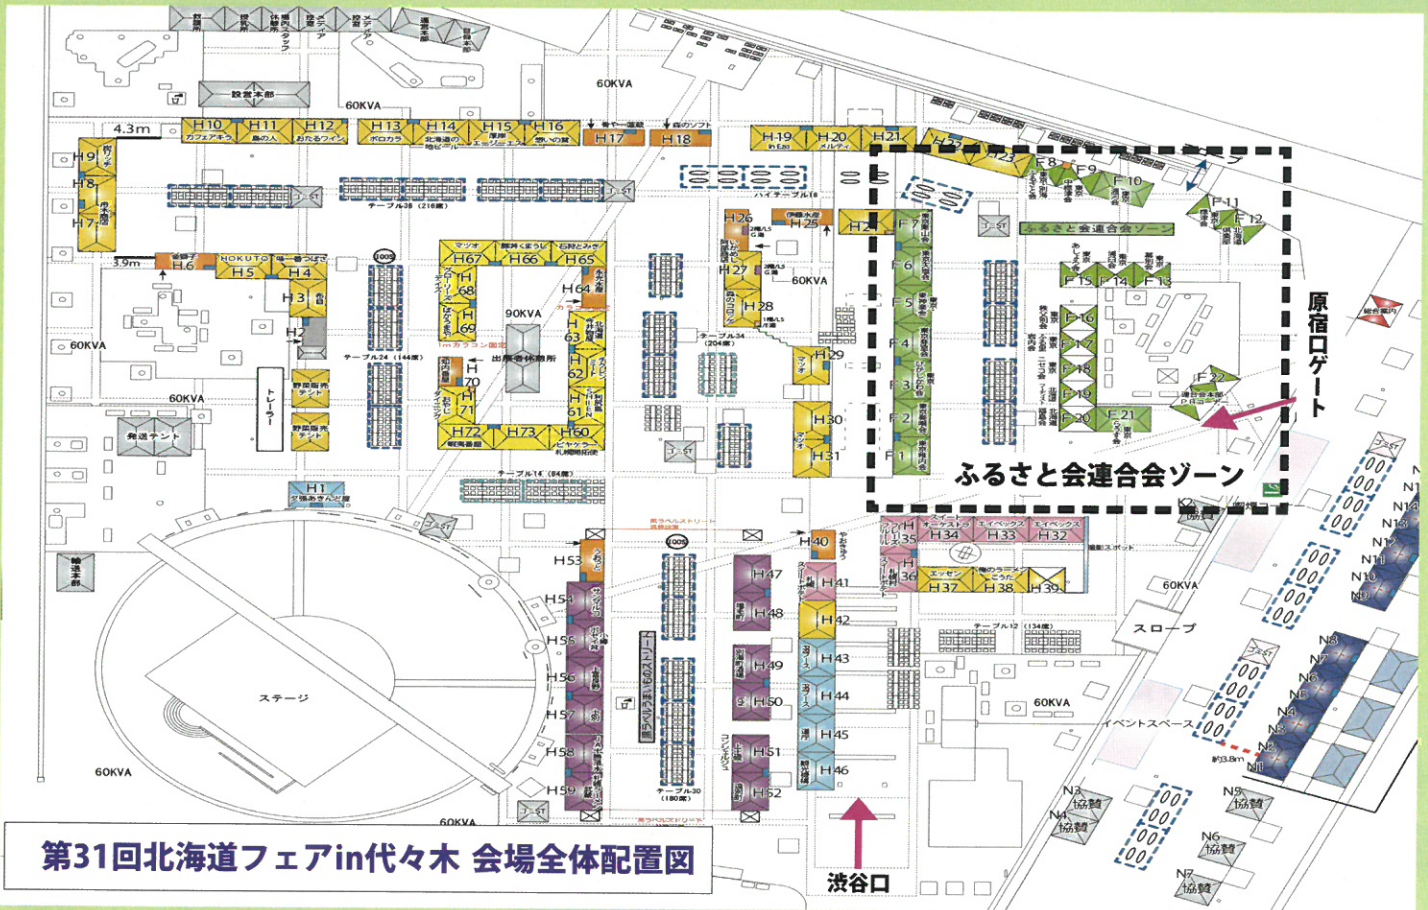

# 『北海道産直フェア』

令和元年10月3日(木)～10月6日(日) 午前10時～午後6時

於：代々木公園B地区イベント広場 (ふるさと会連合会ゾーン)

- 運営：北海道ふるさと会連合会 ● 後援：北海道、(公社)北海道倶楽部
- 協賛：19社 (下記参照) ● 出店団体：22団体 (裏面記載)
- 主催：北海道フェアin代々木～ザ・北海食道～実行委員会

国内最大級の屋外型北海道物産イベント

第31回 北海道フェアin代々木

## ふるさと「北海道」から秋の旬の味覚が大集合

会場から品物を  
宅配便で  
送れます！

### 第25回 北海道 あの町・この村・この味覚 産直フェア

参加団体配置図

北海道ふるさと会連合会

NO	ふるさと会名	M/L	飲食○△×	備考
F 1	東京稚内会	L	○	飲食A
F 2	東京美唄会	L	○	飲食A
F 3	東京ひがしかわ会	L	○	飲食A
F 4	東京芽室会	L	○	飲食A
F 5	東京・東神楽会	L	×	物販
F 6	東京天塩会	L	○	飲食A
F 7	東京栗山会	L	○	飲食A
F 8	東京・別海ふるさと会	M	△	飲食B
F 9	東京中標津会	M	△	飲食B
F 10	東京蒲河会	L	×	物販
F 11	東京標津会	M	×	物販
F 12	公益社団法人 北海道倶楽部	M	.....	.....
F 13	東京幕別会	M	×	物販
F 14	東京浦臼会	M	×	物販
F 15	東京あしよる会	M	×	物販
F 16	東京秩父別会	M	×	物販
F 17	東京ふる里岩内会	M	×	物販
F 18	東京ニセコ会	M	×	物販
F 19	北海道フーディスト	M	×	物販
F 20	北海道福島会	L	×	物販
F 21	東京羅臼会	M	×	物販
F 22	北海道ふるさと会連合会	LL	.....	.....